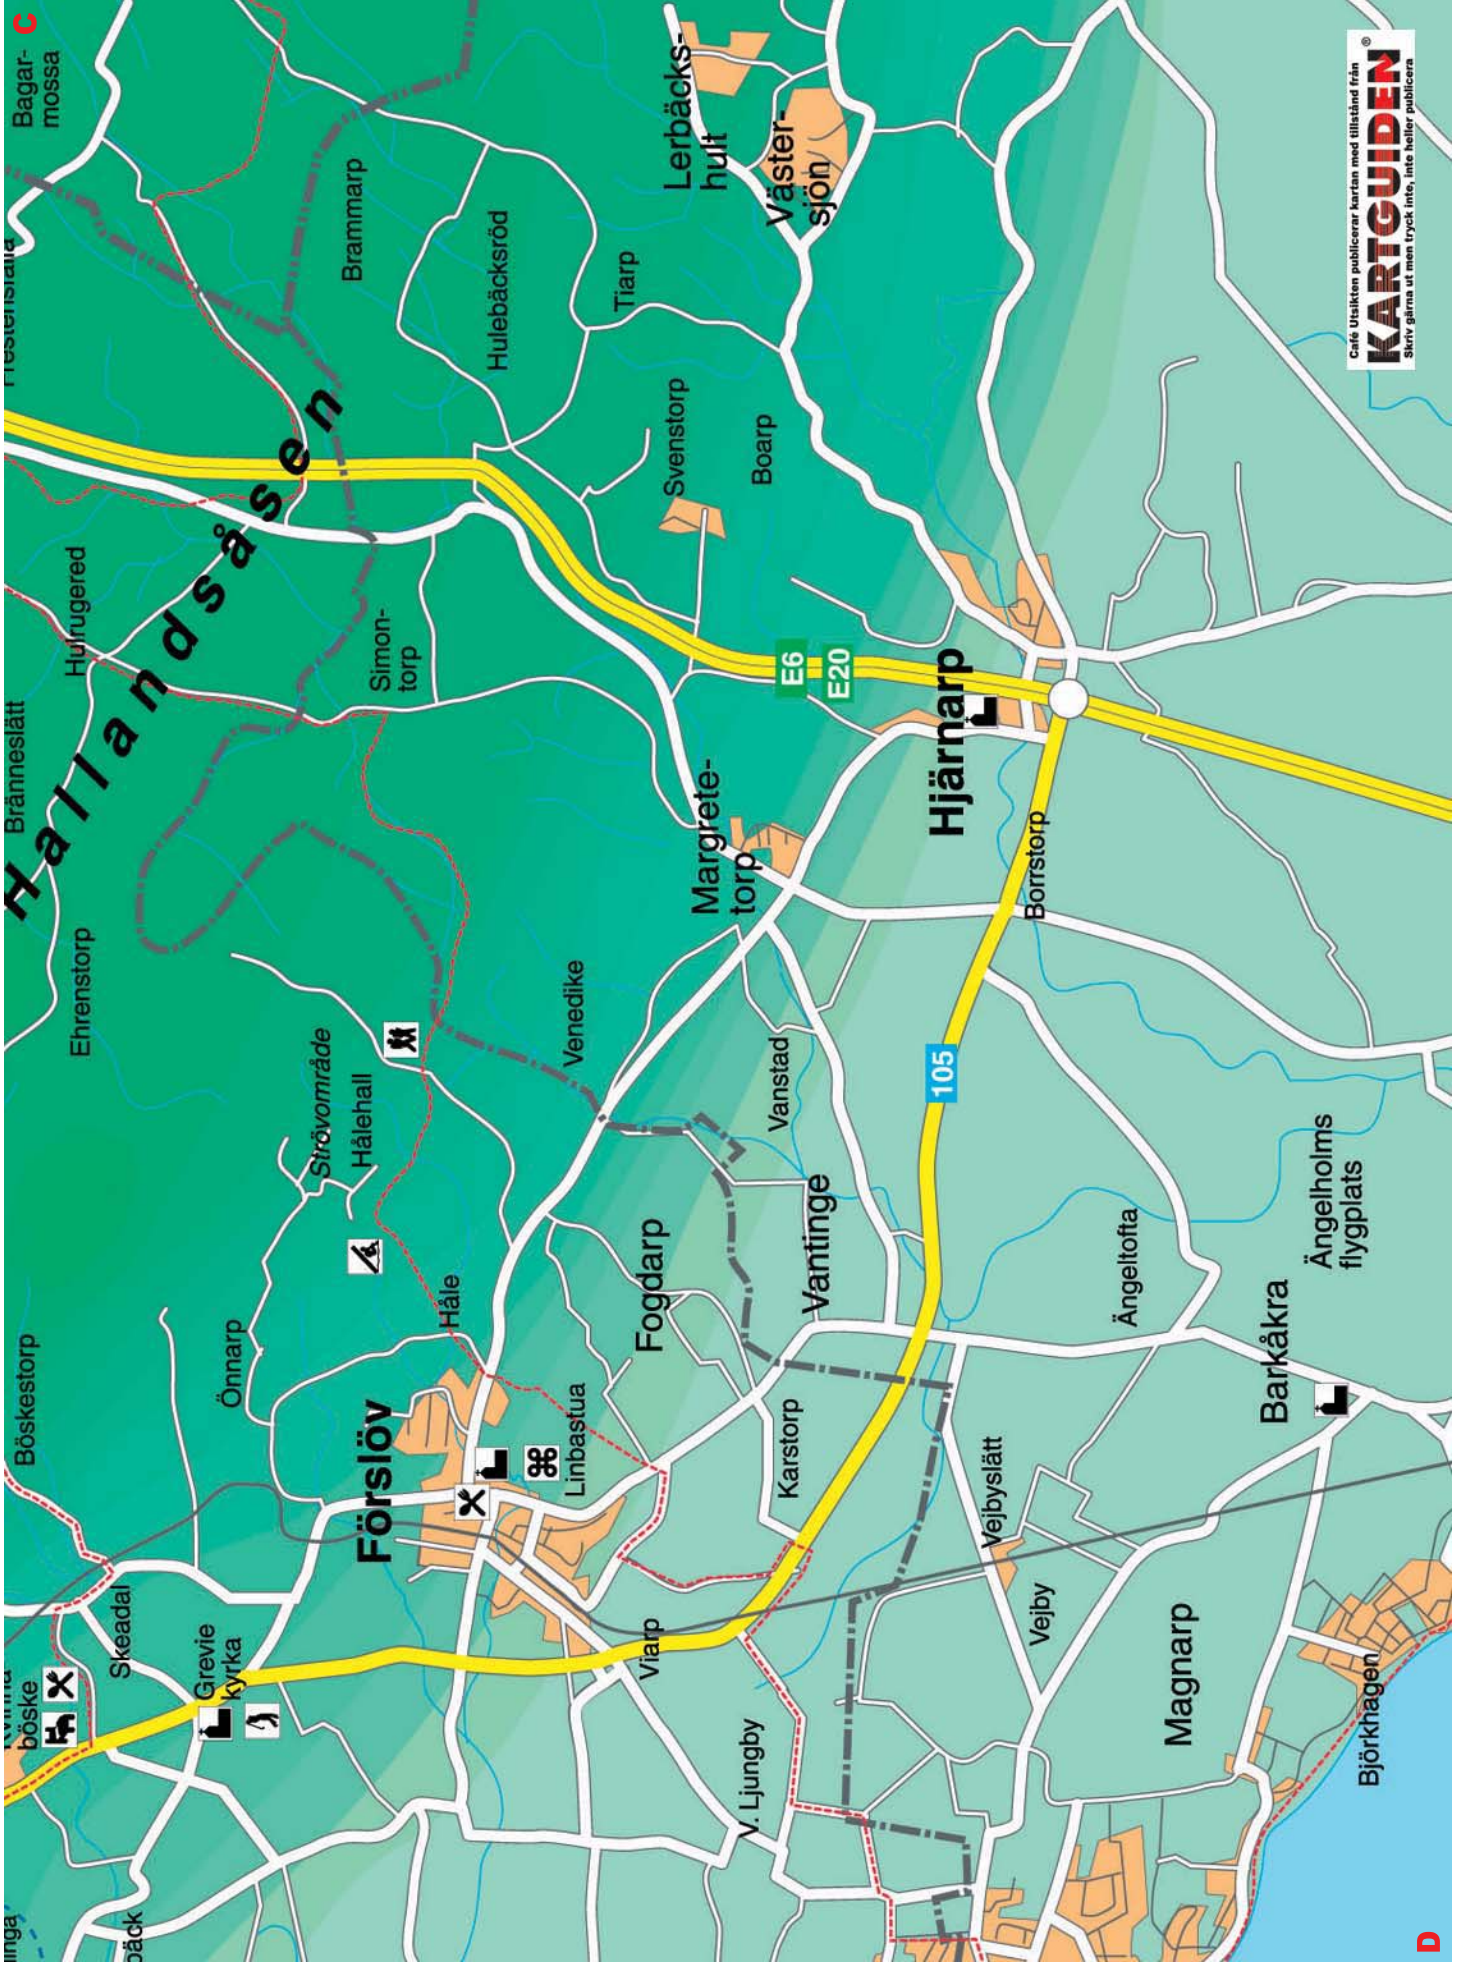

Café Utsikten publicerar kartan med tillstånd från
KARTGUIDEN
Skriv gärna ut men tryck inte, inte heller publicera