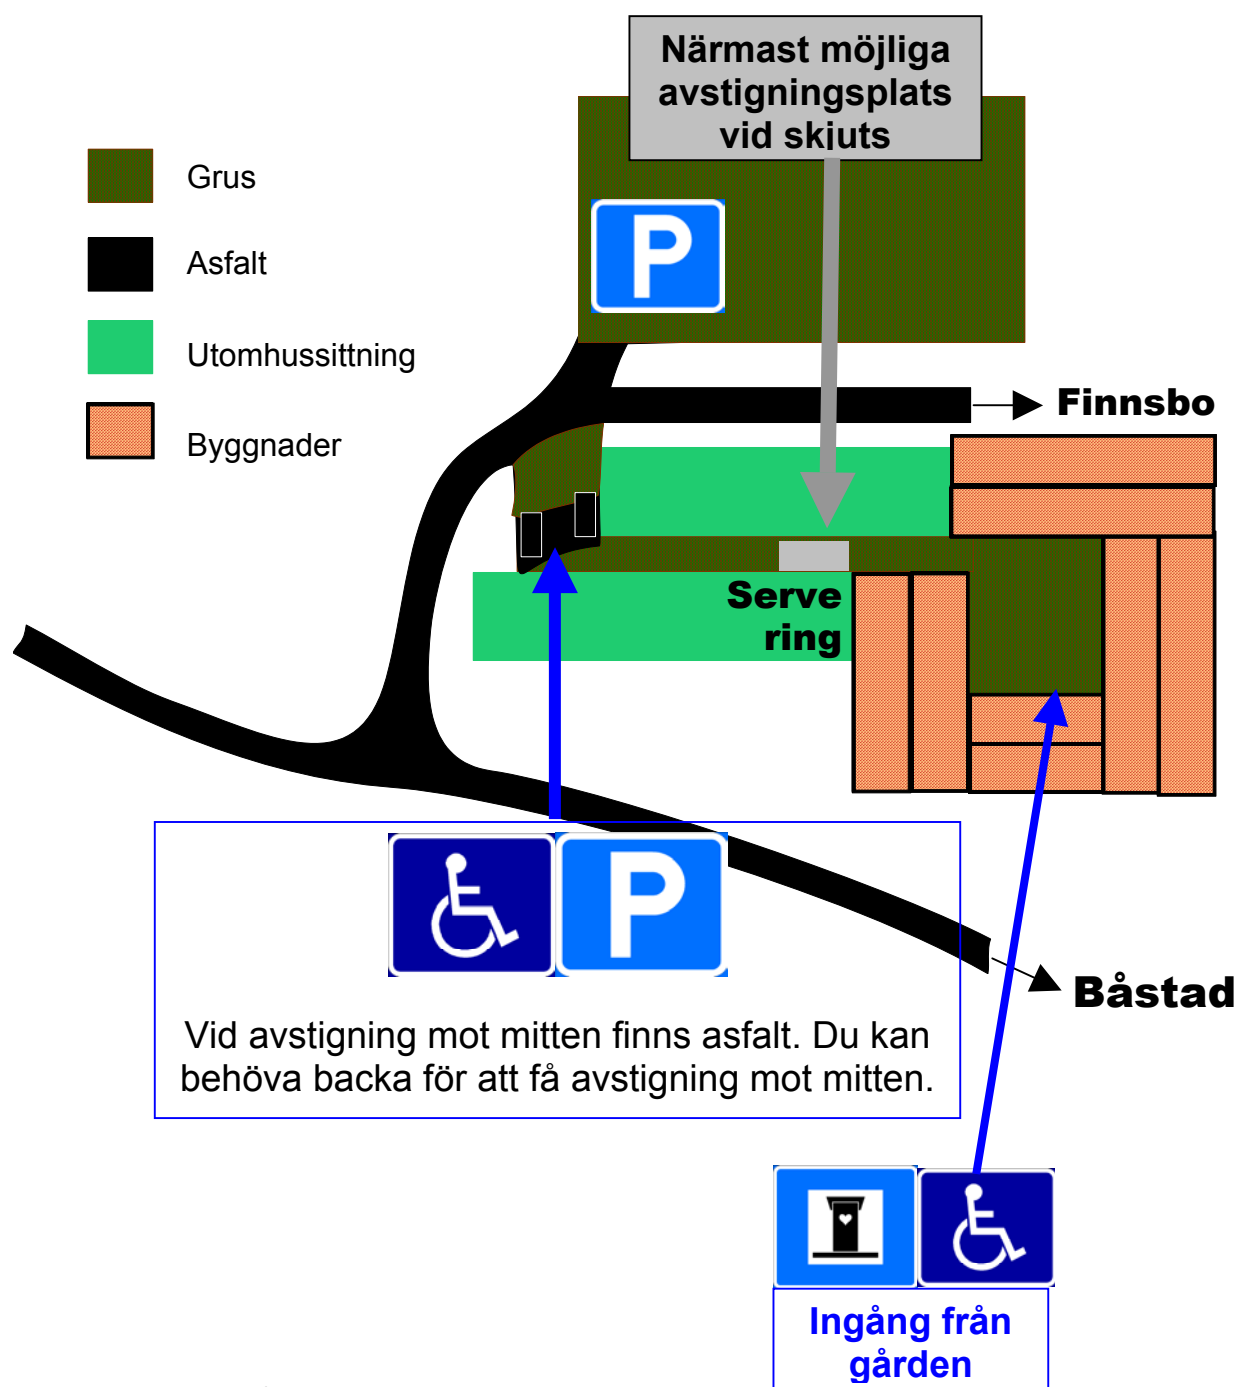

Café Utsiktens handikappguide

Med rullstol på Café Utsikten

Handikappparkering 3 m från närmaste utomhusbord med vidunderlig utsikt (om ni saknar sällskap som kan beställa vid disken och har mobiltelefon så kan ni ringa 0431 70800 så kommer någon ut och hjälper till med beställningen). Om man ska ta sig till innesittningen i stallet så finns det ramp vid ingångsdörren - vägen dit är delvis grusad och stenig - men med lite hjälp så brukar det fixa sig - om man kommer med skjuts kan avstigning ske så att merparten av den långa grusade gången kan undvikas
Det finns en mycket rymlig toalett i innesittningen i stallet - toaletten i anslutning till utomhussittningen är inte alls handikappvänlig